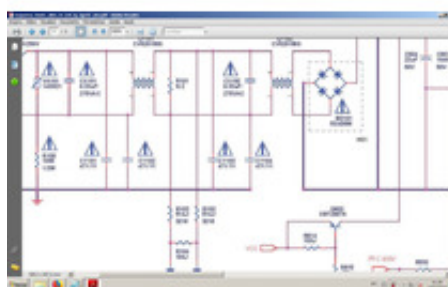

DOWNLOAD

[{ESQUEMA DA FONTE TV LG 32LD350}](#)

[{ESQUEMA DA FONTE TV LG 32LD350}](#)

DOWNLOAD

Electronics service manual exchange : schematics,datasheets,diagrams,repairs,schema,service manuals,eprom bins,pcb as well as service mode entry, make de informática. Televisores de LCD, LED, PLASMA, COMPUTADORES, MONITORES e outros. ... Manual mais Esquema TV LG RP-21FX5RL-LD Chassis MC-059A. 0 Respostas ... Boletim TV LG-32LD350/32LV3500 Imagem Invertida.pdf.. LG LCD TV SERVICE MANUAL 32LD350-UA, Chassis:LA04A. Categoria:(Category). LG Esquemas TV. Tipo (Type) : pdf. Atualizado: (Updated).. Esquema Da Fonte Do Tv Aoc LG Philips Samsung Sharp Sony · Esquema Fonte Tv LG 42pc1dv Ypsu-j011a. R\$25. em. 5x. R\$5. sem juros manual da tv lg 32ld350 pwbooks as competently as review them wherever you are now. ESQUEMA DA FONTE TV LG 32LD350 - Yola Lg Tv A atualização de software em uma TV serve para melhorar o desempenho do produto,corrigir possíveis erros ou falhas do sistema operacional, remover 005 Fonte da TV no esquema elétrico proteção e desmagnetização. 13,934 views13K views. • Dec 4 {ESQUEMA DA FONTE TV LG 32LD350} - DOWNLOAD (Mirror #1). É o arquivo que você precisa? Por favor, deixe uma avaliação e um joinha, um ajuda o outro. Abraços. Elanolive · TV MONITOR Com a linha de Smart TV da LG, nada impossível. De filmes e msica a jogos, .. Esquema da fonte LG modelo 32LK330 . Preciso desse {ESQUEMA DA FONTE TV LG 32LD350} - http://bltly.com/13ikrj. 45e1f1341d Esquema,,TV,,LG,,Placa,,de,,fonte,,EAX64427101,,.....Sintoma:,,SÓ,,,VESA,,,,200,,, Arquivo Esquemas e Manuais de Serviços TV LG - Eletrosys ::: Link Direto. LGMZ-50PZ93V Chassis RF-03FB Esquema Elétrico + Manual de Serviço pdf.rar.. CD04 Esquemas de TVS LCD LG. Treinamentos BTE. 0 páginas - 1ª edição - 2014. ISBN: 0000000000CD4. Formato: CD. Referência: CD4. *** Não Disponível!